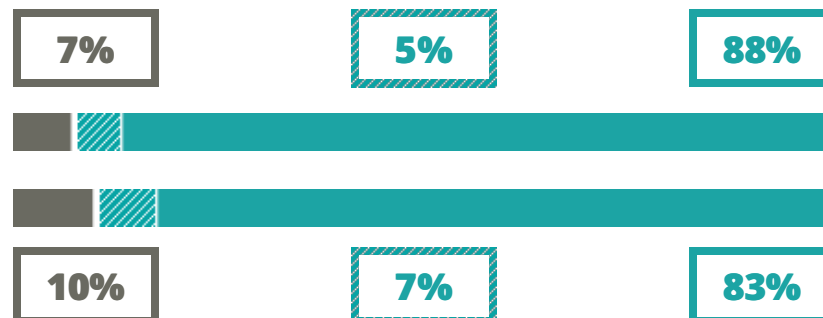

PAOLO LIOY

SCIENTIFICO – SCIENZE APPLICATE

VIA CORDENONS 7, VICENZA(VICENZA)

Indice FGA: **79.94/100**

Forchetta: [**74.86- 85.18**]

VOTO MEDIO MATURITA'
IMMATRICOLATI

VOTO MEDIO MATURITA'
NON IMMATRICOLATI

NUMERO MEDIO
DIPLOMATI PER ANNO

TASSI D'ISCRIZIONE E ABBANDONO

- Non si immatricolano
- Si immatricolano e non superano il I anno
- Si immatricolano e superano il I anno

PAOLO LIOY

MEDIA SCUOLE DELLO STESSO
INDIRIZZO NELLA REGIONE