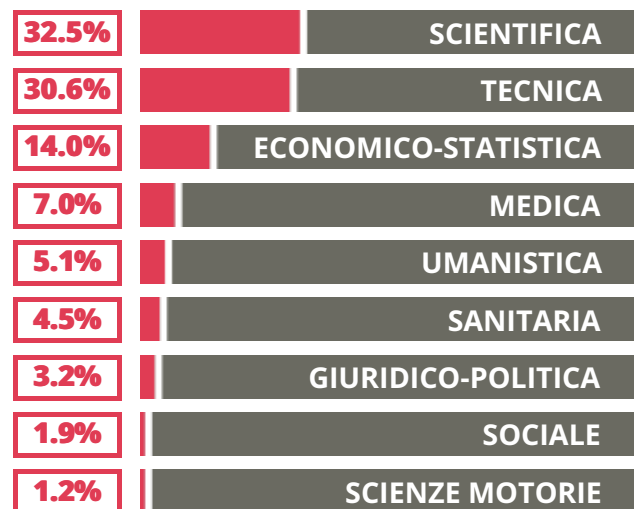

PAOLO LIOY

SCIENTIFICO – SCIENZE APPLICATE

VIA CORDENONS 7, VICENZA(VICENZA)

Indice FGA: **79.94/100**

Forchetta: [**74.86- 85.18**]

VOTO MEDIO MATURITA'
IMMATRICOLATI

VOTO MEDIO MATURITA'
NON IMMATRICOLATI

NUMERO MEDIO
DIPLOMATI PER ANNO

TASSI D'ISCRIZIONE E ABBANDONO

- Non si immatricolano
- Si immatricolano e non superano il I anno
- Si immatricolano e superano il I anno

PAOLO LIOY

MEDIA SCUOLE DELLO STESSO
INDIRIZZO NELLA REGIONE

COSA SCELGONO GLI IMMATRICOLATI?

Quali sono le aree disciplinari più gettonate dai diplomati di questa scuola?
E in quali atenei si immatricolano con maggior frequenza?

56.7% UNIPD

15.9% UNIVR

7.6% UNIVE

4.5% POLIMI