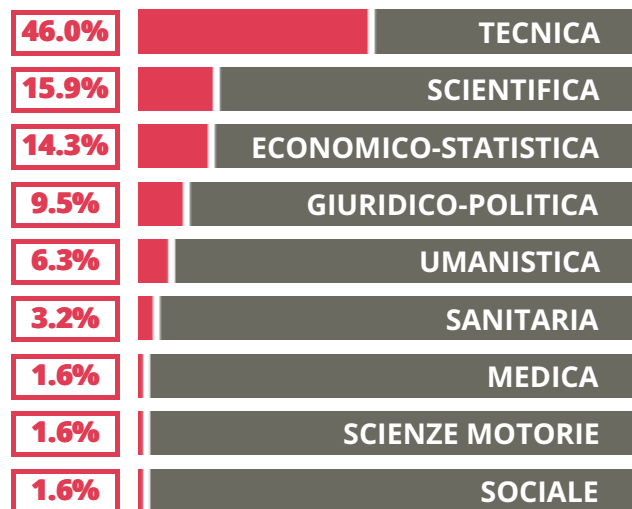

UMBERTO MASOTTO

SCIENTIFICO - SCIENZE APPLICATE

VIA VERONESE 4, NOVENTA
VICENTINA(VICENZA)

Indice FGA: **60.15/100**

Forchetta: [52.45- 68.31]

VOTO MEDIO MATURITA'
IMMATRICOLATI

VOTO MEDIO MATURITA'
NON IMMATRICOLATI

NUMERO MEDIO
DIPLOMATI PER ANNO

TASSI D'ISCRIZIONE E ABBANDONO

- Non si immatricolano
- Si immatricolano e non superano il I anno
- Si immatricolano e superano il I anno

UMBERTO MASOTTO

MEDIA SCUOLE DELLO STESSO
INDIRIZZO NELLA REGIONE

COSA SCELGONO GLI IMMATRICOLATI?

Quali sono le aree disciplinari più gettonate dai diplomati di questa scuola?
E in quali atenei si immatricolano con maggior frequenza?

68.3% UNIPD

9.5% UNIVR

7.9% UNIVE

14.3% ALTRE UNIVERSITA'