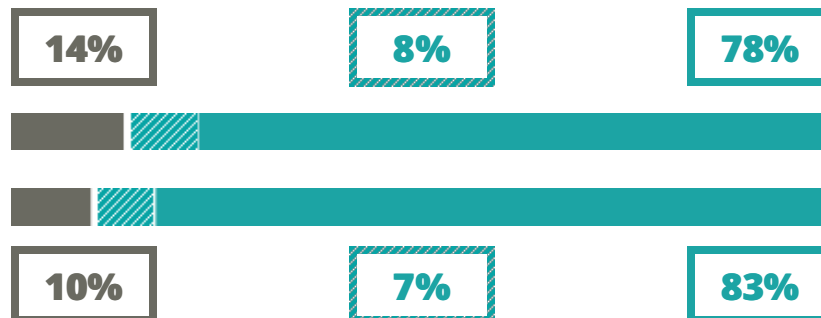

UMBERTO MASOTTO

SCIENTIFICO - SCIENZE APPLICATE

VIA VERONESE 4, NOVENTA
VICENTINA(VICENZA)

Indice FGA: **60.15/100**

Forchetta: [52.45- 68.31]

VOTO MEDIO MATURITA'
IMMATRICOLATI

VOTO MEDIO MATURITA'
NON IMMATRICOLATI

NUMERO MEDIO
DIPLOMATI PER ANNO

TASSI D'ISCRIZIONE E ABBANDONO

- Non si immatricolano
- Si immatricolano e non superano il I anno
- Si immatricolano e superano il I anno

UMBERTO MASOTTO

MEDIA SCUOLE DELLO STESSO
INDIRIZZO NELLA REGIONE