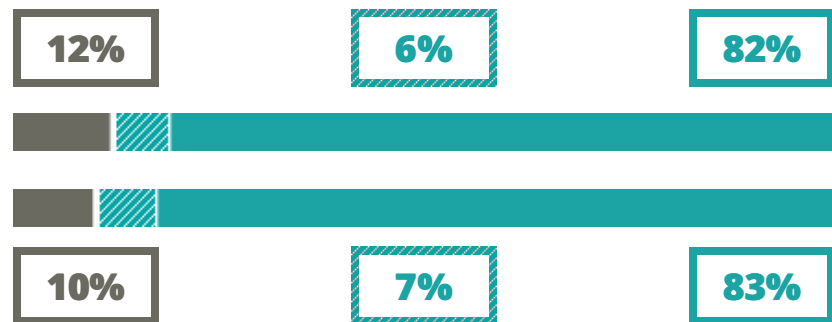

DON GIUSEPPE FOGAZZARO

SCIENTIFICO – SCIENZE APPLICATE

CONTRA' BURCI 21, VICENZA(VICENZA)

Indice FGA: **66.70/100**

Forchetta: [59.89- 73.85]

TASSI D'ISCRIZIONE E ABBANDONO

- Non si immatricolano
- Si immatricolano e non superano il I anno
- Si immatricolano e superano il I anno

COSA SCELGONO GLI IMMATRICOLATI?

Quali sono le aree disciplinari più gettonate dai diplomati di questa scuola?
E in quali atenei si immatricolano con maggior frequenza?

VOTO MEDIO MATURITA' IMMATRICOLATI