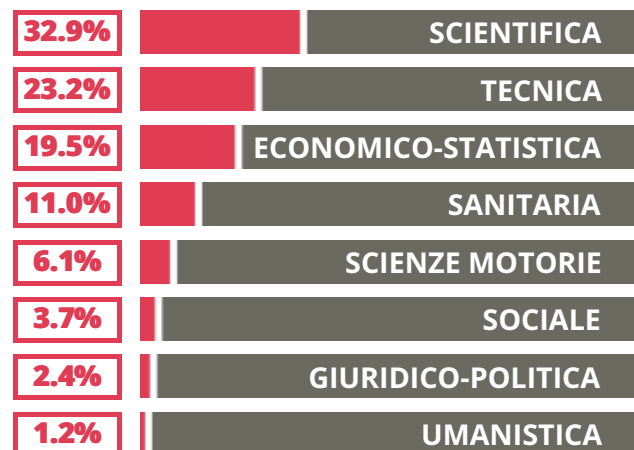

DON GIUSEPPE FOGAZZARO

SCIENTIFICO – SCIENZE APPLICATE

CONTRA' BURCI 21, VICENZA(VICENZA)

Indice FGA: **66.70/100**

Forchetta: [59.89- 73.85]

TASSI D'ISCRIZIONE E ABBANDONO

- Non si immatricolano
- Si immatricolano e non superano il I anno
- Si immatricolano e superano il I anno

COSA SCELGONO GLI IMMATRICOLATI?

Quali sono le aree disciplinari più gettonate dai diplomati di questa scuola?
E in quali atenei si immatricolano con maggior frequenza?

VOTO MEDIO MATURITA' IMMATRICOLATI