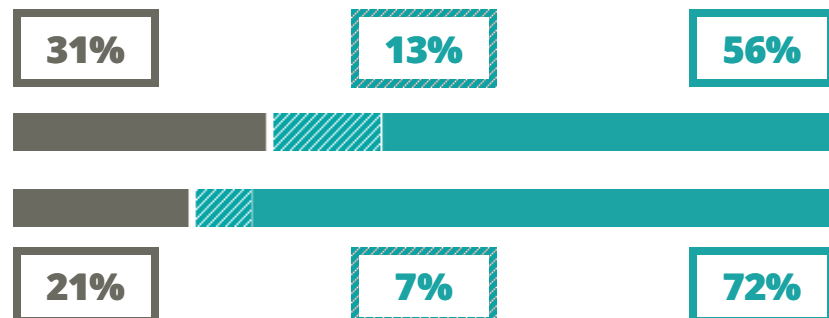

GIOSUE' CARDUCCI

LINGUISTICO

VIA CANAPA 75/77, FERRARA(FERRARA)

Indice FGA: **51.94/100**

Forchetta: [44.25- 60.56]

VOTO MEDIO MATURITA'
IMMATRICOLATI

VOTO MEDIO MATURITA'
NON IMMATRICOLATI

NUMERO MEDIO
DIPLOMATI PER ANNO

TASSI D'ISCRIZIONE E ABBANDONO

- Non si immatricolano
- Si immatricolano e non superano il I anno
- Si immatricolano e superano il I anno

GIOSUE' CARDUCCI

MEDIA SCUOLE DELLO STESSO INDIRIZZO NELLA REGIONE