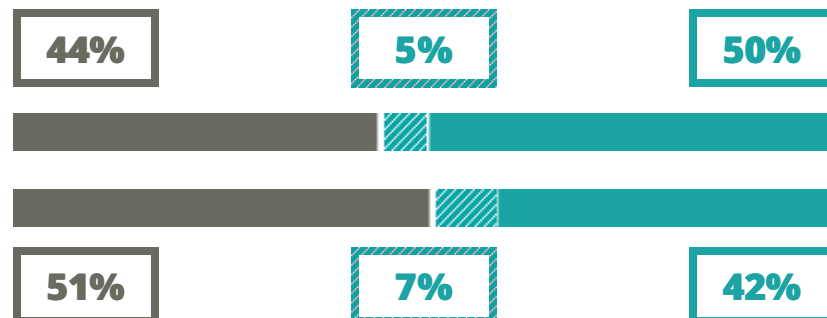

ALEOTTI - DOSSI

TECNICO - TECNOLOGICO

VIA CAMILLA RAVERA 11, FERRARA(FERRARA)

Indice FGA: **54.27/100**

Forchetta: [47.51- 61.39]

VOTO MEDIO MATURITA'
IMMATRICOLATI

VOTO MEDIO MATURITA'
NON IMMATRICOLATI

NUMERO MEDIO
DIPLOMATI PER ANNO

TASSI D'ISCRIZIONE E ABBANDONO

- Non si immatricolano
- Si immatricolano e non superano il I anno
- Si immatricolano e superano il I anno

ALEOTTI - DOSSI

MEDIA SCUOLE DELLO STESSO
INDIRIZZO NELLA REGIONE