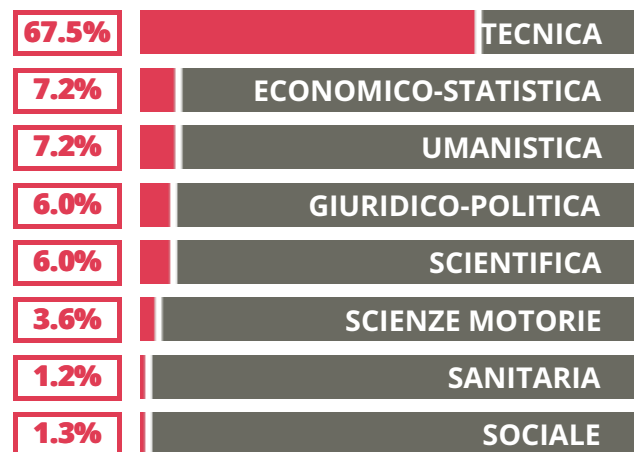

ALEOTTI - DOSSI

TECNICO - TECNOLOGICO

VIA CAMILLA RAVERA 11, FERRARA(FERRARA)

Indice FGA: **54.27/100**

Forchetta: [47.51- 61.39]

VOTO MEDIO MATURITA'
IMMATRICOLATI

VOTO MEDIO MATURITA'
NON IMMATRICOLATI

NUMERO MEDIO
DIPLOMATI PER ANNO

TASSI D'ISCRIZIONE E ABBANDONO

- Non si immatricolano
- Si immatricolano e non superano il I anno
- Si immatricolano e superano il I anno

ALEOTTI - DOSSI

MEDIA SCUOLE DELLO STESSO
INDIRIZZO NELLA REGIONE

COSA SCELGONO GLI IMMATRICOLATI?

Quali sono le aree disciplinari più gettonate dai diplomati di questa scuola?
E in quali atenei si immatricolano con maggior frequenza?

84.3% UNIFE

12.0% UNIBO

3.7% ALTRE UNIVERSITA'