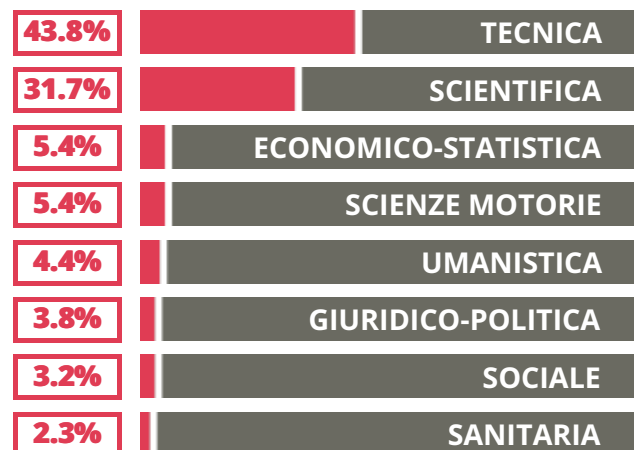

COPERNICO - CARPEGGIANI

TECNICO - TECNOLOGICO

VIA PONTEGRADELLA 25, FERRARA(FERRARA)

Indice FGA: **54.31/100**

Forchetta: [50.53- 58.46]

TASSI D'ISCRIZIONE E ABBANDONO

- Non si immatricolano
- Si immatricolano e non superano il I anno
- Si immatricolano e superano il I anno

COSA SCELGONO GLI IMMATRICOLATI?

Quali sono le aree disciplinari più gettonate dai diplomati di questa scuola?
E in quali atenei si immatricolano con maggior frequenza?

VOTO MEDIO MATURITA' IMMATRICOLATI