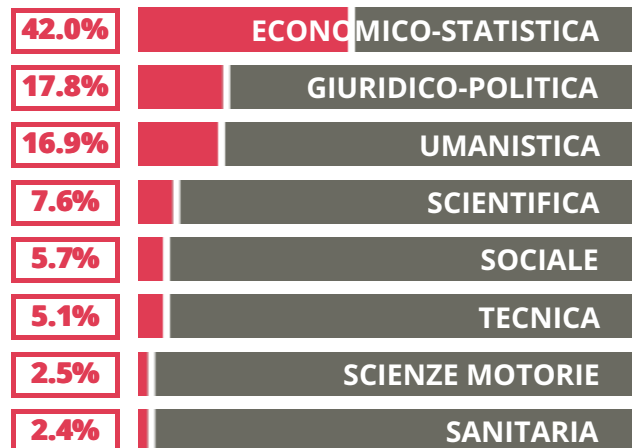

# VITTORIO BACHELET

TECNICO - ECONOMICO

VIA RUGGERO BOVELLI 7/13,  
FERRARA(FERRARA)

Indice FGA: **58.42/100**

Forchetta: [ 54.64- 62.60 ]

## COSA SCELGONO GLI IMMATRICOLATI?

Quali sono le aree disciplinari più gettonate dai diplomati di questa scuola?  
E in quali atenei si immatricolano con maggior frequenza?

VOTO MEDIO MATURITA'  
IMMATRICOLATI

VOTO MEDIO MATURITA'  
NON IMMATRICOLATI

NUMERO MEDIO  
DIPLOMATI PER ANNO

VITTORIO BACHELET

MEDIA SCUOLE DELLO STESSO  
INDIRIZZO NELLA REGIONE

73.6% UNIFE

15.9% UNIBO

10.5% ALTRE UNIVERSITA'