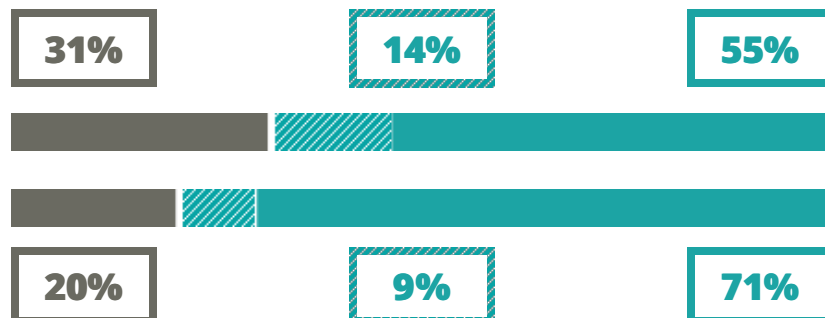

# GIOSUE' CARDUCCI

SCIENZE UMANE

VIA CANAPA 75/77, FERRARA(FERRARA)

Indice FGA: **43.68/100**

Forchetta: [ 39.45- 48.43 ]

VOTO MEDIO MATURITA'  
IMMATRICOLATI

VOTO MEDIO MATURITA'  
NON IMMATRICOLATI

NUMERO MEDIO  
DIPLOMATI PER ANNO

## TASSI D'ISCRIZIONE E ABBANDONO

- Non si immatricolano
- Si immatricolano e non superano il I anno
- Si immatricolano e superano il I anno

GIOSUE' CARDUCCI

MEDIA SCUOLE DELLO STESSO INDIRIZZO NELLA REGIONE