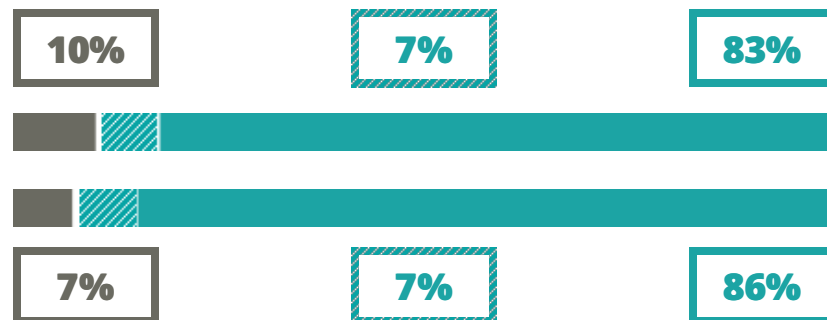

LUDOVICO ARIOSTO

CLASSICO

VIA ARIANUOVA 19, FERRARA(FERRARA)

Indice FGA: **79.46/100**

Forchetta: [74.17- 84.96]

VOTO MEDIO MATURITA' IMMATRICOLATI

VOTO MEDIO MATURITA' NON IMMATRICOLATI

NUMERO MEDIO DIPLOMATI PER ANNO

TASSI D'ISCRIZIONE E ABBANDONO

- Non si immatricolano
- Si immatricolano e non superano il I anno
- Si immatricolano e superano il I anno

LUDOVICO ARIOSTO

MEDIA SCUOLE DELLO STESSO INDIRIZZO NELLA REGIONE