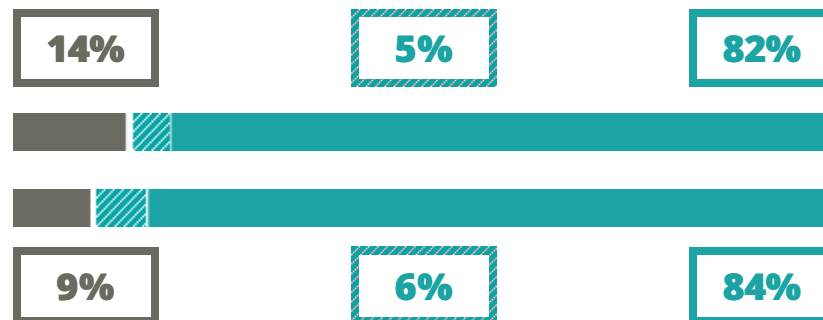

GIOVANNI ANTONIO PUJATI

SCIENTIFICO

V.LE ZANCANARO 58, SACILE(PORDENONE)

Indice FGA: **75.27/100**

Forchetta: [68.88- 81.91]

VOTO MEDIO MATURITA' IMMATRICOLATI

VOTO MEDIO MATURITA' NON IMMATRICOLATI

NUMERO MEDIO DIPLOMATI PER ANNO

TASSI D'ISCRIZIONE E ABBANDONO

- Non si immatricolano
- Si immatricolano e non superano il I anno
- Si immatricolano e superano il I anno

GIOVANNI ANTONIO PUJATI

MEDIA SCUOLE DELLO STESSO INDIRIZZO NELLA REGIONE