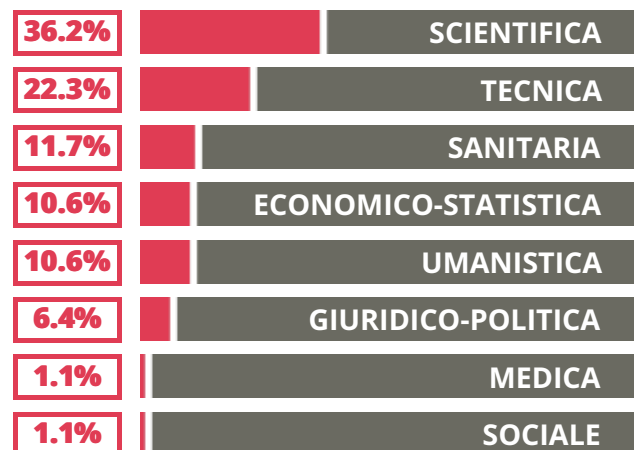

GIOVANNI ANTONIO PUJATI

SCIENTIFICO

V.LE ZANCANARO 58, SACILE(PORDENONE)

Indice FGA: **75.27/100**

Forchetta: [68.88- 81.91]

VOTO MEDIO MATURITA' IMMATRICOLATI

VOTO MEDIO MATURITA' NON IMMATRICOLATI

NUMERO MEDIO DIPLOMATI PER ANNO

TASSI D'ISCRIZIONE E ABBANDONO

- Non si immatricolano
- Si immatricolano e non superano il I anno
- Si immatricolano e superano il I anno

GIOVANNI ANTONIO PUJATI

MEDIA SCUOLE DELLO STESSO INDIRIZZO NELLA REGIONE

COSA SCELGONO GLI IMMATRICOLATI?

Quali sono le aree disciplinari più gettonate dai diplomati di questa scuola? E in quali atenei si immatricolano con maggior frequenza?

33.0% UNIPD

26.6% UNITS

21.3% UNIUD