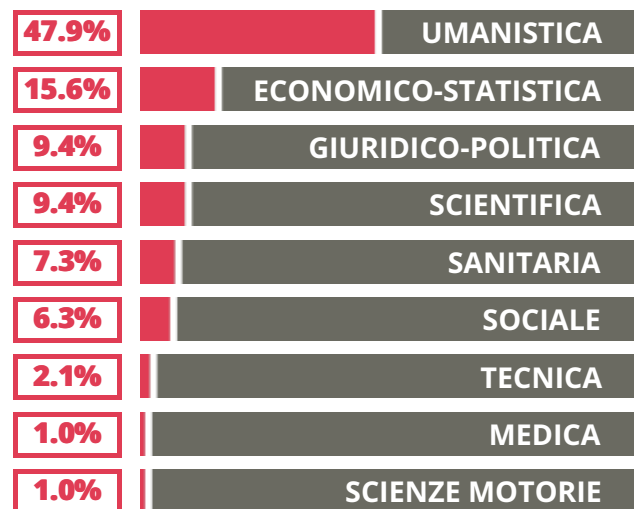

# GIOVANNI ANTONIO PUJATI

LINGUISTICO

V.LE ZANCANARO 58, SACILE(PORDENONE)

Indice FGA: **72.16/100**

Forchetta: [ 65.83- 78.80 ]

VOTO MEDIO MATURITA' IMMATRICOLATI

VOTO MEDIO MATURITA' NON IMMATRICOLATI

NUMERO MEDIO DIPLOMATI PER ANNO

## TASSI D'ISCRIZIONE E ABBANDONO

- Non si immatricolano
- Si immatricolano e non superano il I anno
- Si immatricolano e superano il I anno

GIOVANNI ANTONIO PUJATI

MEDIA SCUOLE DELLO STESSO INDIRIZZO NELLA REGIONE

## COSA SCELGONO GLI IMMATRICOLATI?

Quali sono le aree disciplinari più gettonate dai diplomati di questa scuola?  
E in quali atenei si immatricolano con maggior frequenza?

21.9% UNIVE

18.8% UNIUD

16.7% UNITS