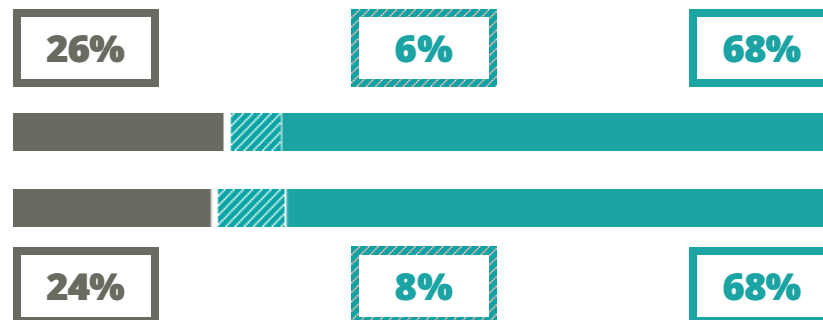

# GIOVANNI ANTONIO PUJATI

LINGUISTICO

V.LE ZANCANARO 58, SACILE(PORDENONE)

Indice FGA: **72.16/100**

Forchetta: [ 65.83- 78.80 ]

VOTO MEDIO MATURITA' IMMATRICOLATI

VOTO MEDIO MATURITA' NON IMMATRICOLATI

NUMERO MEDIO DIPLOMATI PER ANNO

## TASSI D'ISCRIZIONE E ABBANDONO

- Non si immatricolano
- Si immatricolano e non superano il I anno
- Si immatricolano e superano il I anno

GIOVANNI ANTONIO PUJATI

MEDIA SCUOLE DELLO STESSO INDIRIZZO NELLA REGIONE