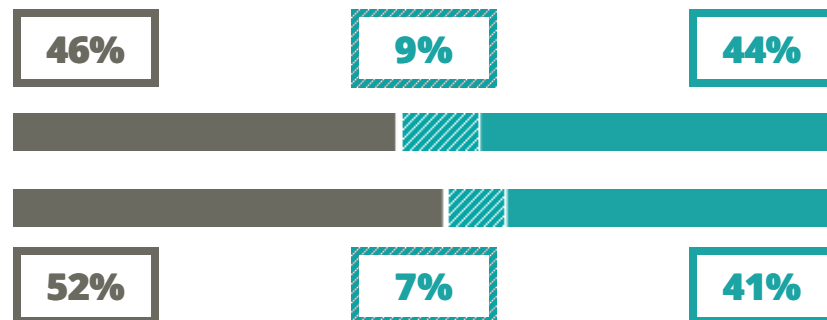

PRIMO LEVI

TECNICO - TECNOLOGICO

VIA MANZONI 191, BADIA POLESINE (ROVIGO)

Indice FGA: **61.02/100**

Forchetta: [54.55- 68.20]

VOTO MEDIO MATURITA' IMMATRICOLATI

VOTO MEDIO MATURITA' NON IMMATRICOLATI

NUMERO MEDIO DIPLOMATI PER ANNO

TASSI D'ISCRIZIONE E ABBANDONO

- Non si immatricolano
- Si immatricolano e non superano il I anno
- Si immatricolano e superano il I anno

COSA SCELGONO GLI IMMATRICOLATI?

Quali sono le aree disciplinari più gettonate dai diplomati di questa scuola?
E in quali atenei si immatricolano con maggior frequenza?