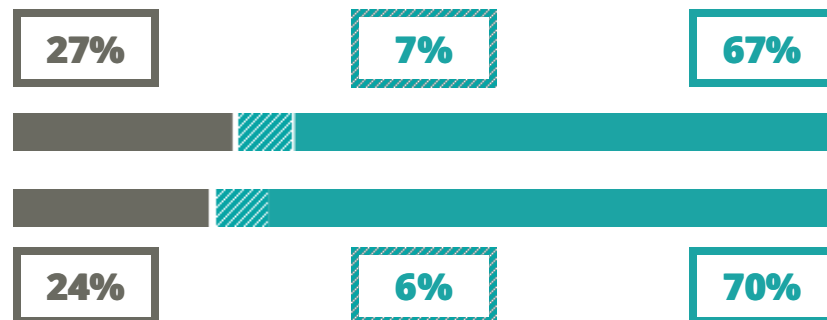

# PRIMO LEVI

LINGUISTICO

VIA MANZONI 191, BADIA POLESINE (ROVIGO)

Indice FGA: **65.18/100**

Forchetta: [ 56.97- 73.79 ]

VOTO MEDIO MATURITA' IMMATRICOLATI

VOTO MEDIO MATURITA' NON IMMATRICOLATI

NUMERO MEDIO DIPLOMATI PER ANNO

## TASSI D'ISCRIZIONE E ABBANDONO

- Non si immatricolano
- Si immatricolano e non superano il I anno
- Si immatricolano e superano il I anno