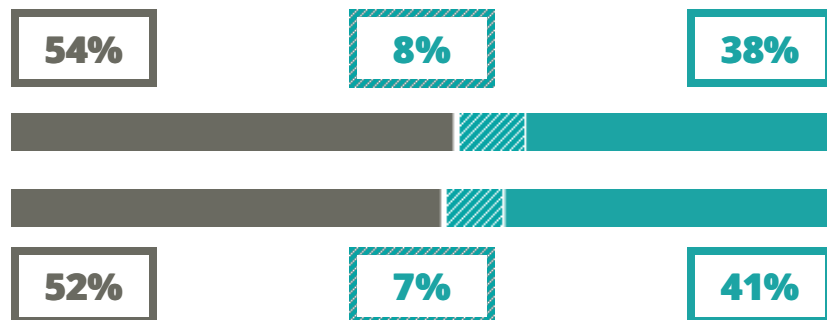

MADDALENA - VIOLA

TECNICO - TECNOLOGICO

VIA DANTE 17, ADRIA (ROVIGO)

Indice FGA: **58.02/100**

Forchetta: [51.96- 64.68]

VOTO MEDIO MATURITA'
IMMATRICOLATI

VOTO MEDIO MATURITA'
NON IMMATRICOLATI

NUMERO MEDIO
DIPLOMATI PER ANNO

TASSI D'ISCRIZIONE E ABBANDONO

- Non si immatricolano
- Si immatricolano e non superano il I anno
- Si immatricolano e superano il I anno

MADDALENA - VIOLA

MEDIA SCUOLE DELLO STESSO
INDIRIZZO NELLA REGIONE