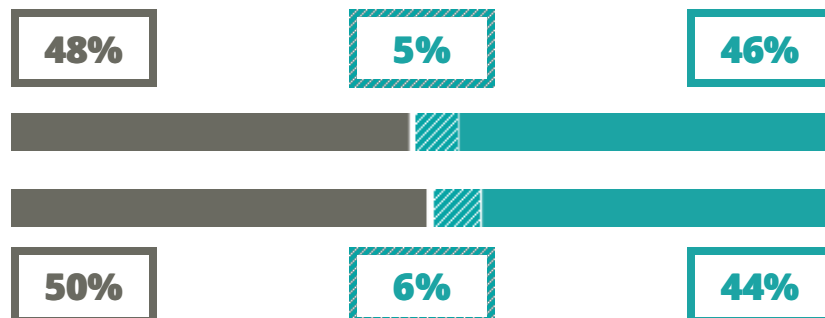

MADDALENA - VIOLA

TECNICO - ECONOMICO

VIA DANTE 17, ADRIA(ROVIGO)

Indice FGA: **58.35/100**

Forchetta: [53.32- 63.65]

VOTO MEDIO MATURITA' IMMATRICOLATI

VOTO MEDIO MATURITA' NON IMMATRICOLATI

NUMERO MEDIO DIPLOMATI PER ANNO

TASSI D'ISCRIZIONE E ABBANDONO

- Non si immatricolano
- Si immatricolano e non superano il I anno
- Si immatricolano e superano il I anno

COSA SCELGONO GLI IMMATRICOLATI?

Quali sono le aree disciplinari più gettonate dai diplomati di questa scuola?
E in quali atenei si immatricolano con maggior frequenza?