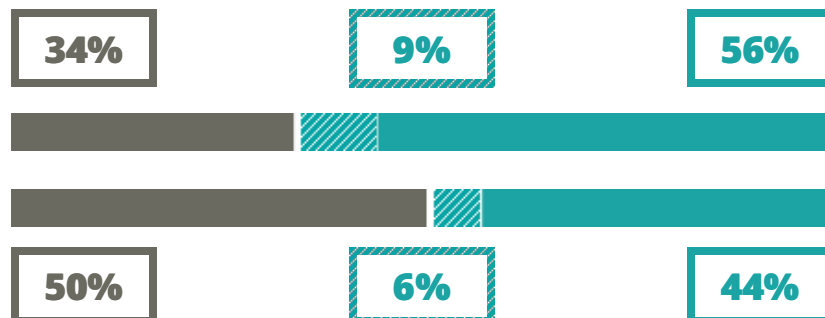

# EDMONDO DE AMICIS

TECNICO - ECONOMICO

VIA PARENZO 16, ROVIGO(ROVIGO)

Indice FGA: **54.44/100**

Forchetta: [ 50.41- 58.82 ]

VOTO MEDIO MATURITA'  
IMMATRICOLATI

VOTO MEDIO MATURITA'  
NON IMMATRICOLATI

NUMERO MEDIO  
DIPLOMATI PER ANNO

## TASSI D'ISCRIZIONE E ABBANDONO

- Non si immatricolano
- Si immatricolano e non superano il I anno
- Si immatricolano e superano il I anno

EDMONDO DE AMICIS

MEDIA SCUOLE DELLO STESSO  
INDIRIZZO NELLA REGIONE