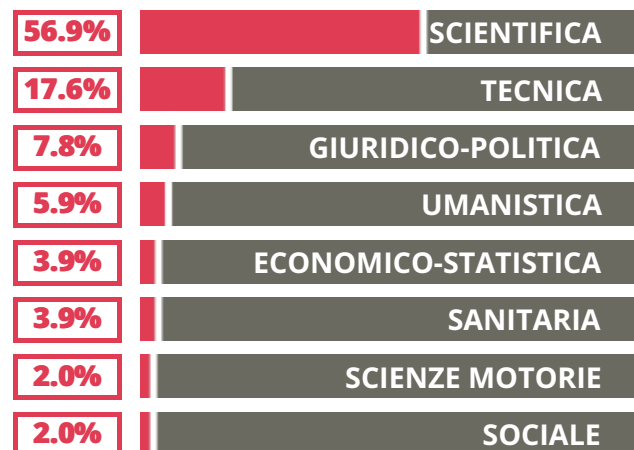

MUNERATI (IS VIOLA - MARCHESINI)

TECNICO - TECNOLOGICO

VIA CAPPELLO 10, ROVIGO(ROVIGO)

Indice FGA: **55.46/100**

Forchetta: [46.95- 64.52]

VOTO MEDIO MATURITA' IMMATRICOLATI

VOTO MEDIO MATURITA' NON IMMATRICOLATI

NUMERO MEDIO DIPLOMATI PER ANNO

TASSI D'ISCRIZIONE E ABBANDONO

- Non si immatricolano
- Si immatricolano e non superano il I anno
- Si immatricolano e superano il I anno

MUNERATI (IS VIOLA - MARCHESINI)

MEDIA SCUOLE DELLO STESSO INDIRIZZO NELLA REGIONE

COSA SCELGONO GLI IMMATRICOLATI?

Quali sono le aree disciplinari più gettonate dai diplomati di questa scuola?
E in quali atenei si immatricolano con maggior frequenza?

66.7% UNIPD

21.6% UNIFE

11.7% ALTRE UNIVERSITA'