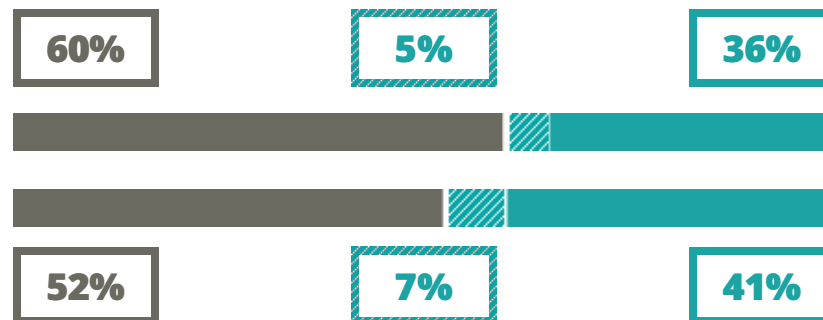

MUNERATI (IS VIOLA - MARCHESINI)

TECNICO - TECNOLOGICO

VIA CAPPELLO 10, ROVIGO(ROVIGO)

Indice FGA: **55.46/100**

Forchetta: [46.95- 64.52]

VOTO MEDIO MATURITA' IMMATRICOLATI

VOTO MEDIO MATURITA' NON IMMATRICOLATI

NUMERO MEDIO DIPLOMATI PER ANNO

TASSI D'ISCRIZIONE E ABBANDONO

- Non si immatricolano
- Si immatricolano e non superano il I anno
- Si immatricolano e superano il I anno

MUNERATI (IS VIOLA - MARCHESINI)

MEDIA SCUOLE DELLO STESSO INDIRIZZO NELLA REGIONE