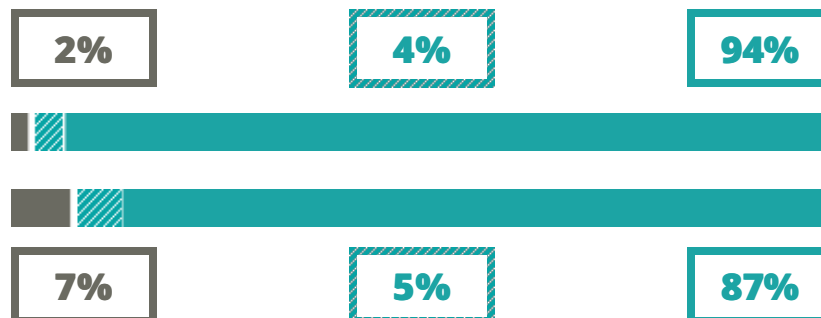

PIETRO PALEOCAPA

SCIENTIFICO

VIA DE GASPERI 19, ROVIGO(ROVIGO)

Indice FGA: **85.84/100**

Forchetta: [81.82- 89.94]

VOTO MEDIO MATURITA' IMMATRICOLATI

VOTO MEDIO MATURITA' NON IMMATRICOLATI

NUMERO MEDIO DIPLOMATI PER ANNO

TASSI D'ISCRIZIONE E ABBANDONO

- Non si immatricolano
- Si immatricolano e non superano il I anno
- Si immatricolano e superano il I anno

COSA SCELGONO GLI IMMATRICOLATI?

Quali sono le aree disciplinari più gettonate dai diplomati di questa scuola?
E in quali atenei si immatricolano con maggior frequenza?