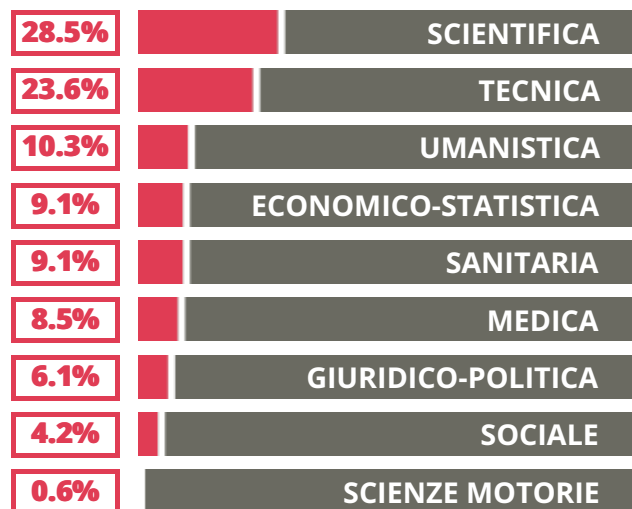

BOCCHI - GALILEI

SCIENTIFICO

V.LE MADDALENA 24, ADRIA(ROVIGO)

Indice FGA: **76.12/100**

Forchetta: [71.16- 81.34]

VOTO MEDIO MATURITA'
IMMATRICOLATI

VOTO MEDIO MATURITA'
NON IMMATRICOLATI

NUMERO MEDIO
DIPLOMATI PER ANNO

TASSI D'ISCRIZIONE E ABBANDONO

- Non si immatricolano
- Si immatricolano e non superano il I anno
- Si immatricolano e superano il I anno

BOCCHI - GALILEI

MEDIA SCUOLE DELLO STESSO
INDIRIZZO NELLA REGIONE

COSA SCELGONO GLI IMMATRICOLATI?

Quali sono le aree disciplinari più gettonate dai diplomati di questa scuola?
E in quali atenei si immatricolano con maggior frequenza?

33.9% UNIPD

30.9% UNIFE

7.3% UNIBO

6.7% POLIMI