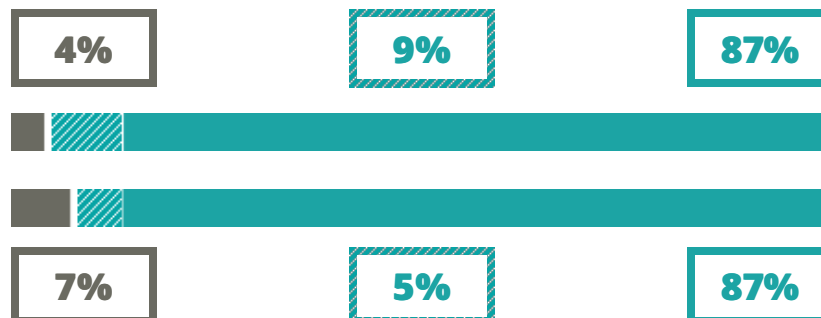

BOCCHI - GALILEI

SCIENTIFICO

V.LE MADDALENA 24, ADRIA(ROVIGO)

Indice FGA: **76.12/100**

Forchetta: [71.16- 81.34]

VOTO MEDIO MATURITA'
IMMATRICOLATI

VOTO MEDIO MATURITA'
NON IMMATRICOLATI

NUMERO MEDIO
DIPLOMATI PER ANNO

TASSI D'ISCRIZIONE E ABBANDONO

- Non si immatricolano
- Si immatricolano e non superano il I anno
- Si immatricolano e superano il I anno

BOCCHI - GALILEI

MEDIA SCUOLE DELLO STESSO
INDIRIZZO NELLA REGIONE