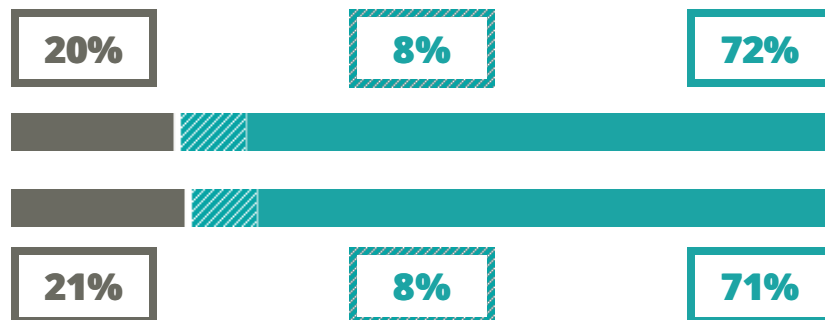

CELIO - ROCCATI

SCIENZE UMANE

VIA CARDUCCI 8, ROVIGO(ROVIGO)

Indice FGA: **67.02/100**

Forchetta: [60.18- 74.27]

VOTO MEDIO MATURITA' IMMATRICOLATI

VOTO MEDIO MATURITA' NON IMMATRICOLATI

NUMERO MEDIO DIPLOMATI PER ANNO

TASSI D'ISCRIZIONE E ABBANDONO

- Non si immatricolano
- Si immatricolano e non superano il I anno
- Si immatricolano e superano il I anno

COSA SCELGONO GLI IMMATRICOLATI?

Quali sono le aree disciplinari più gettonate dai diplomati di questa scuola?
E in quali atenei si immatricolano con maggior frequenza?