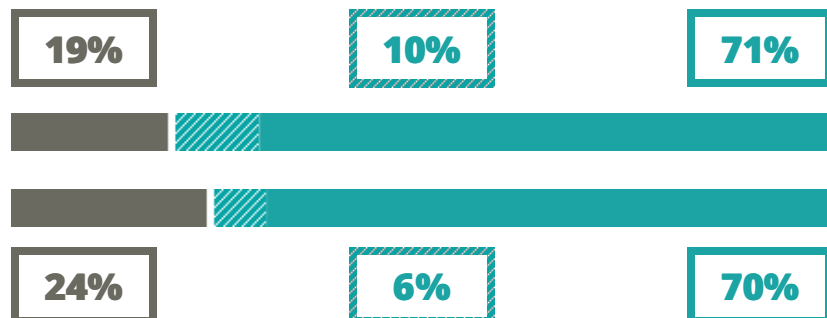

CELIO - ROCCATI

LINGUISTICO

VIA BADALONI 2, ROVIGO(ROVIGO)

Indice FGA: **71.13/100**

Forchetta: [65.87- 76.75]

VOTO MEDIO MATURITA' IMMATRICOLATI

VOTO MEDIO MATURITA' NON IMMATRICOLATI

NUMERO MEDIO DIPLOMATI PER ANNO

TASSI D'ISCRIZIONE E ABBANDONO

- Non si immatricolano
- Si immatricolano e non superano il I anno
- Si immatricolano e superano il I anno

COSA SCELGONO GLI IMMATRICOLATI?

Quali sono le aree disciplinari più gettonate dai diplomati di questa scuola?
E in quali atenei si immatricolano con maggior frequenza?