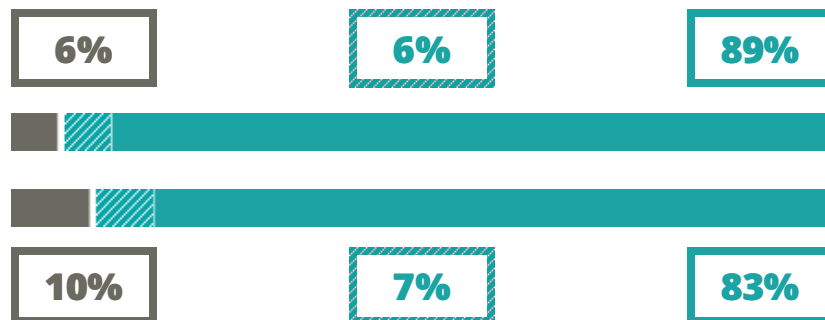

CELIO - ROCCATI

CLASSICO

VIA BADALONI 2, ROVIGO(ROVIGO)

Indice FGA: **78.98/100**

Forchetta: [72.74- 85.41]

VOTO MEDIO MATURITA' IMMATRICOLATI

VOTO MEDIO MATURITA' NON IMMATRICOLATI

NUMERO MEDIO DIPLOMATI PER ANNO

TASSI D'ISCRIZIONE E ABBANDONO

- Non si immatricolano
- Si immatricolano e non superano il I anno
- Si immatricolano e superano il I anno

COSA SCELGONO GLI IMMATRICOLATI?

Quali sono le aree disciplinari più gettonate dai diplomati di questa scuola?
E in quali atenei si immatricolano con maggior frequenza?