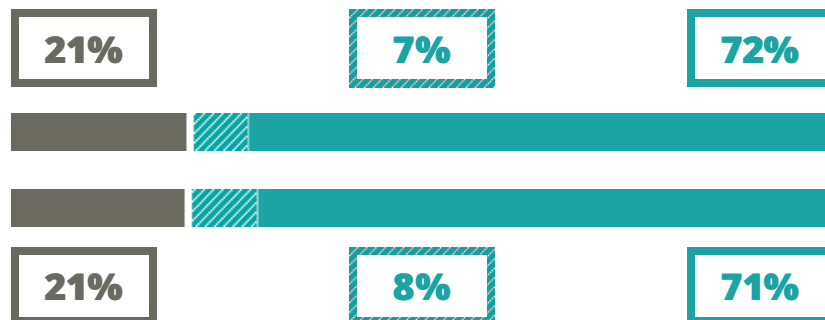

BOCCHI - GALILEI

SCIENZE UMANE

VIA DANTE ALIGHIERI 4, ADRIA (ROVIGO)

Indice FGA: **57.20/100**

Forchetta: [51.18- 63.58]

VOTO MEDIO MATURITA' IMMATRICOLATI

VOTO MEDIO MATURITA' NON IMMATRICOLATI

NUMERO MEDIO DIPLOMATI PER ANNO

TASSI D'ISCRIZIONE E ABBANDONO

- Non si immatricolano
- Si immatricolano e non superano il I anno
- Si immatricolano e superano il I anno

COSA SCELGONO GLI IMMATRICOLATI?

Quali sono le aree disciplinari più gettonate dai diplomati di questa scuola?
E in quali atenei si immatricolano con maggior frequenza?