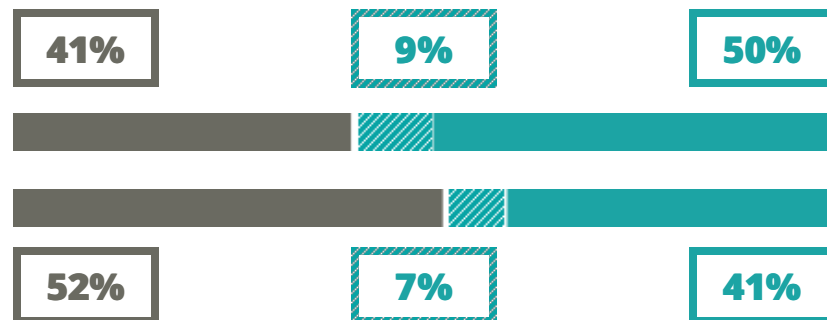

BELZONI - BOAGA

TECNICO - TECNOLOGICO

VIA SPERONI 39/41, PADOVA(PADOVA)

Indice FGA: **61.93/100**

Forchetta: [57.11- 67.23]

VOTO MEDIO MATURITA' IMMATRICOLATI

VOTO MEDIO MATURITA' NON IMMATRICOLATI

NUMERO MEDIO DIPLOMATI PER ANNO

TASSI D'ISCRIZIONE E ABBANDONO

- Non si immatricolano
- Si immatricolano e non superano il I anno
- Si immatricolano e superano il I anno

BELZONI - BOAGA

MEDIA SCUOLE DELLO STESSO INDIRIZZO NELLA REGIONE