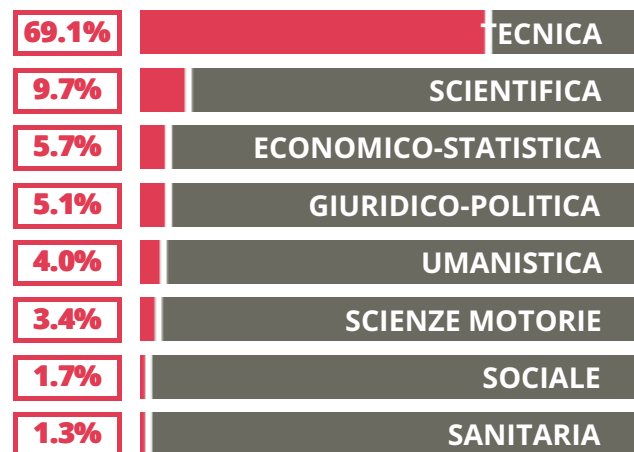

BELZONI - BOAGA

TECNICO - TECNOLOGICO

VIA SPERONI 39/41, PADOVA(PADOVA)

Indice FGA: **61.93/100**

Forchetta: [57.11- 67.23]

VOTO MEDIO MATURITA' IMMATRICOLATI

VOTO MEDIO MATURITA' NON IMMATRICOLATI

NUMERO MEDIO DIPLOMATI PER ANNO

TASSI D'ISCRIZIONE E ABBANDONO

- Non si immatricolano
- Si immatricolano e non superano il I anno
- Si immatricolano e superano il I anno

BELZONI - BOAGA

MEDIA SCUOLE DELLO STESSO INDIRIZZO NELLA REGIONE

COSA SCELGONO GLI IMMATRICOLATI?

Quali sono le aree disciplinari più gettonate dai diplomati di questa scuola?
E in quali atenei si immatricolano con maggior frequenza?

68.6% UNIPD

21.1% IUAV

4.0% UNIVE

6.3% ALTRE UNIVERSITA'