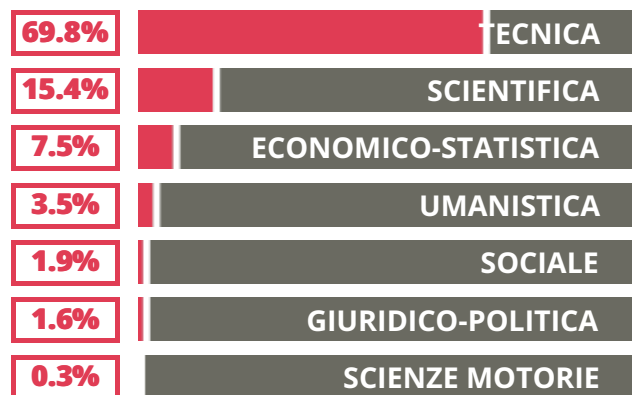

FRANCESCO SEVERI

TECNICO - TECNOLOGICO

VIA PETTINATI 46, PADOVA(PADOVA)

Indice FGA: **63.06/100**

Forchetta: [59.29- 67.20]

VOTO MEDIO MATURITA' IMMATRICOLATI

VOTO MEDIO MATURITA' NON IMMATRICOLATI

NUMERO MEDIO DIPLOMATI PER ANNO

TASSI D'ISCRIZIONE E ABBANDONO

- Non si immatricolano
- Si immatricolano e non superano il I anno
- Si immatricolano e superano il I anno

FRANCESCO SEVERI

MEDIA SCUOLE DELLO STESSO INDIRIZZO NELLA REGIONE

COSA SCELGONO GLI IMMATRICOLATI?

Quali sono le aree disciplinari più gettonate dai diplomati di questa scuola?
E in quali atenei si immatricolano con maggior frequenza?

93.7% UNIPD

6.3% ALTRE UNIVERSITA'