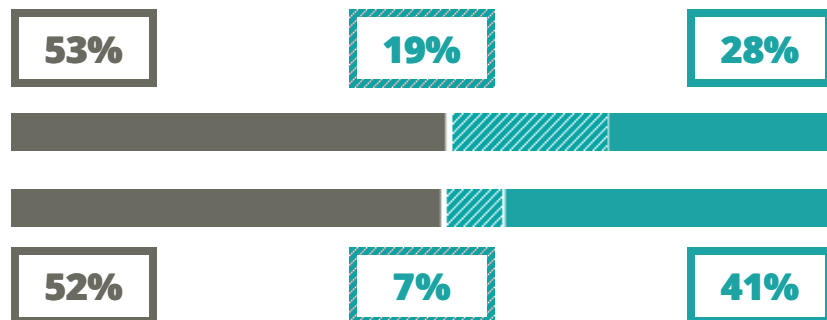

GALILEO FERRARIS

TECNICO - TECNOLOGICO

VIA CRESCINI 4, PADOVA(PADOVA)

Indice FGA: **44.67/100**

Forchetta: [32.68- 61.97]

VOTO MEDIO MATURITA'
IMMATRICOLATI

VOTO MEDIO MATURITA'
NON IMMATRICOLATI

NUMERO MEDIO
DIPLOMATI PER ANNO

TASSI D'ISCRIZIONE E ABBANDONO

- Non si immatricolano
- Si immatricolano e non superano il I anno
- Si immatricolano e superano il I anno

COSA SCELGONO GLI IMMATRICOLATI?

Quali sono le aree disciplinari più gettonate dai diplomati di questa scuola?
E in quali atenei si immatricolano con maggior frequenza?