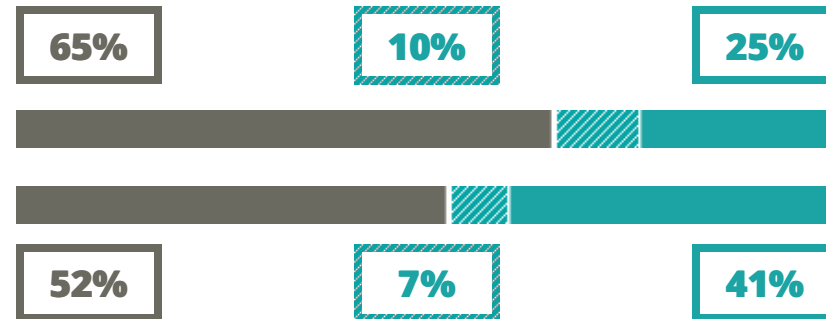

ALBERT EINSTEIN

TECNICO - TECNOLOGICO

VIA PARINI 10, PIOVE DI SACCO(PADOVA)

Indice FGA: **48.79/100**

Forchetta: [38.61- 60.84]

VOTO MEDIO MATURITA' IMMATRICOLATI

VOTO MEDIO MATURITA' NON IMMATRICOLATI

NUMERO MEDIO DIPLOMATI PER ANNO

TASSI D'ISCRIZIONE E ABBANDONO

- Non si immatricolano
- Si immatricolano e non superano il I anno
- Si immatricolano e superano il I anno

ALBERT EINSTEIN

MEDIA SCUOLE DELLO STESSO INDIRIZZO NELLA REGIONE