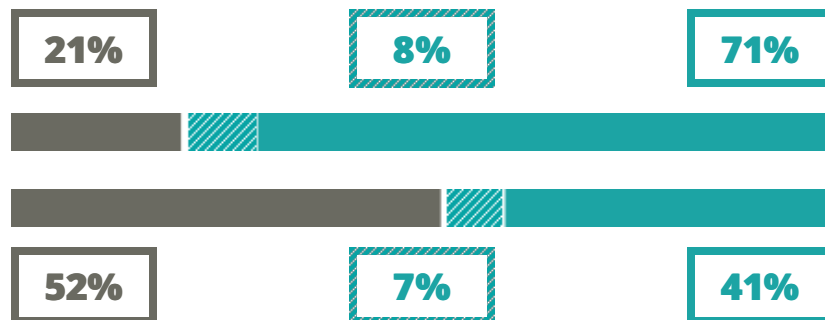

PIETRO SCALCERLE

MEDIA SCUOLE DELLO STESSO
INDIRIZZO NELLA REGIONE

COSA SCELGONO GLI IMMATRICOLATI?

Quali sono le aree disciplinari più gettonate dai diplomati di questa scuola?
E in quali atenei si immatricolano con maggior frequenza?