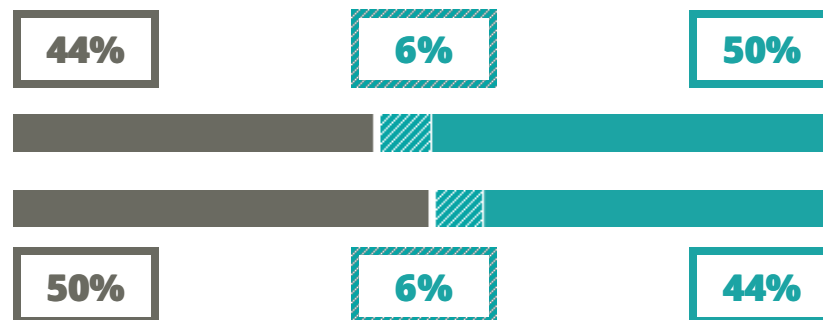

EDUCANDATO STATALE SAN BENEDETTO

TECNICO - ECONOMICO

VIA SAN BENEDETTO 14/16,
MONTAGNANA(PADOVA)

Indice FGA: **63.63/100**

Forchetta: [53.57- 74.30]

VOTO MEDIO MATURITA'
IMMATRICOLATI

VOTO MEDIO MATURITA'
NON IMMATRICOLATI

NUMERO MEDIO
DIPLOMATI PER ANNO

TASSI D'ISCRIZIONE E ABBANDONO

- Non si immatricolano
- Si immatricolano e non superano il I anno
- Si immatricolano e superano il I anno

EDUCANDATO STATALE SAN BENEDETTO

MEDIA SCUOLE DELLO STESSO INDIRIZZO NELLA REGIONE

COSA SCELGONO GLI IMMATRICOLATI?

Quali sono le aree disciplinari più gettonate dai diplomati di questa scuola?
E in quali atenei si immatricolano con maggior frequenza?