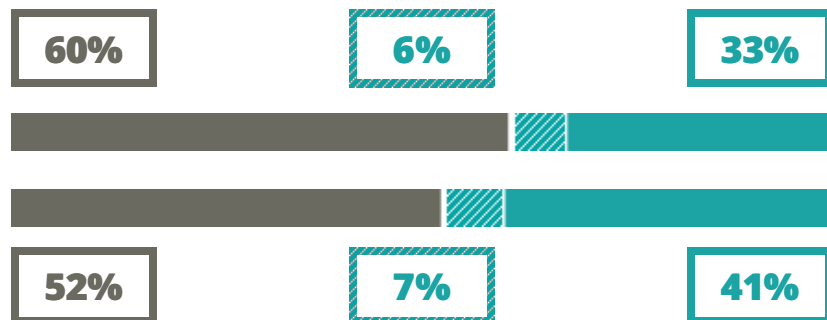

GIACINTO GIRARDI

MEDIA SCUOLE DELLO STESSO
INDIRIZZO NELLA REGIONE

COSA SCELGONO GLI IMMATRICOLATI?

Quali sono le aree disciplinari più gettonate dai diplomati di questa scuola?
E in quali atenei si immatricolano con maggior frequenza?