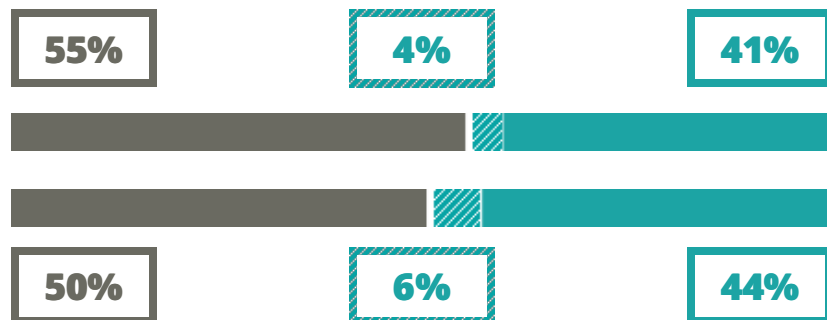

ROLANDO DA PIAZZOLA

MEDIA SCUOLE DELLO STESSO INDIRIZZO NELLA REGIONE

COSA SCELGONO GLI IMMATRICOLATI?

Quali sono le aree disciplinari più gettonate dai diplomati di questa scuola? E in quali atenei si immatricolano con maggior frequenza?