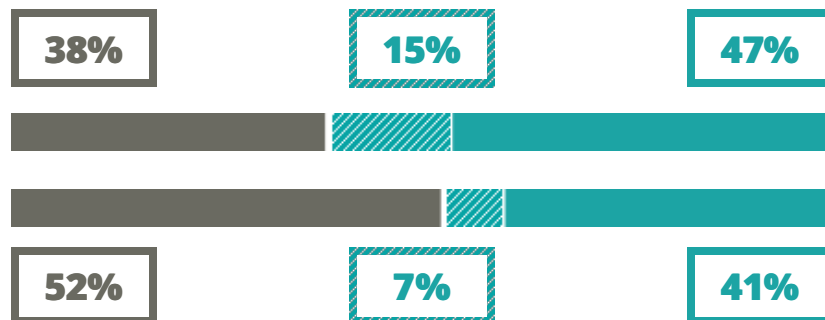

LEON BATTISTA ALBERTI

TECNICO - TECNOLOGICO

VIA PILLON 4, ABANO TERME(PADOVA)

Indice FGA: **55.68/100**

Forchetta: [45.35- 68.23]

VOTO MEDIO MATURITA' IMMATRICOLATI

VOTO MEDIO MATURITA' NON IMMATRICOLATI

NUMERO MEDIO DIPLOMATI PER ANNO

TASSI D'ISCRIZIONE E ABBANDONO

- Non si immatricolano
- Si immatricolano e non superano il I anno
- Si immatricolano e superano il I anno

LEON BATTISTA ALBERTI

MEDIA SCUOLE DELLO STESSO INDIRIZZO NELLA REGIONE