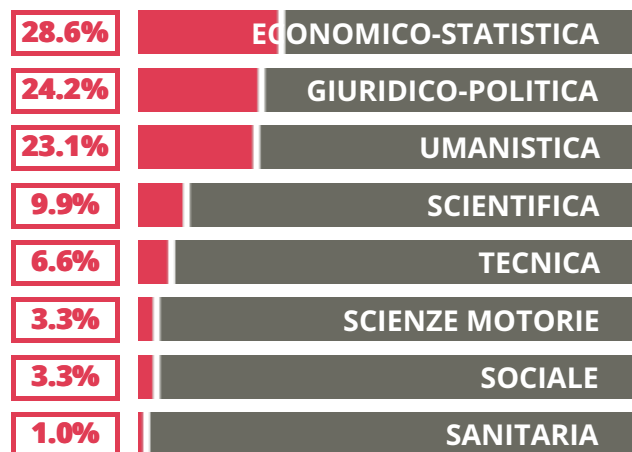

LEON BATTISTA ALBERTI

TECNICO - ECONOMICO

VIA PILLON 4, ABANO TERME(PADOVA)

Indice FGA: **62.49/100**

Forchetta: [56.01- 69.36]

VOTO MEDIO MATURITA' IMMATRICOLATI

VOTO MEDIO MATURITA' NON IMMATRICOLATI

NUMERO MEDIO DIPLOMATI PER ANNO

TASSI D'ISCRIZIONE E ABBANDONO

- Non si immatricolano
- Si immatricolano e non superano il I anno
- Si immatricolano e superano il I anno

LEON BATTISTA ALBERTI

MEDIA SCUOLE DELLO STESSO INDIRIZZO NELLA REGIONE

COSA SCELGONO GLI IMMATRICOLATI?

Quali sono le aree disciplinari più gettonate dai diplomati di questa scuola?
E in quali atenei si immatricolano con maggior frequenza?

60.4% UNIPD

18.7% UNIVE

16.5% UNIFE