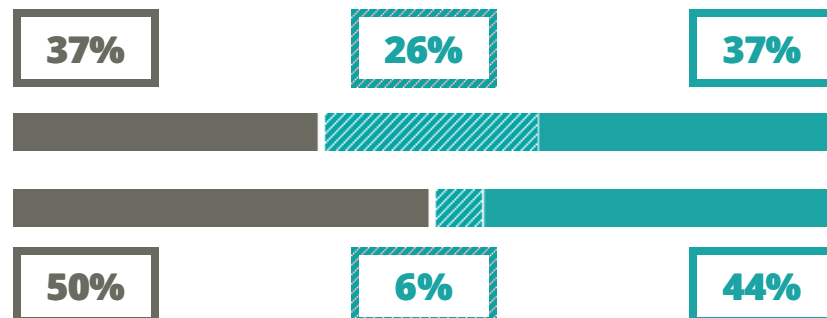

BARBARIGO

TECNICO - ECONOMICO

VIA ROGATI 17, PADOVA(PADOVA)

Indice FGA: **29.83/100**

Forchetta: [15.33- 49.75]

VOTO MEDIO MATURITA' IMMATRICOLATI

VOTO MEDIO MATURITA' NON IMMATRICOLATI

NUMERO MEDIO DIPLOMATI PER ANNO

TASSI D'ISCRIZIONE E ABBANDONO

- Non si immatricolano
- Si immatricolano e non superano il I anno
- Si immatricolano e superano il I anno

BARBARIGO

MEDIA SCUOLE DELLO STESSO INDIRIZZO NELLA REGIONE

COSA SCELGONO GLI IMMATRICOLATI?