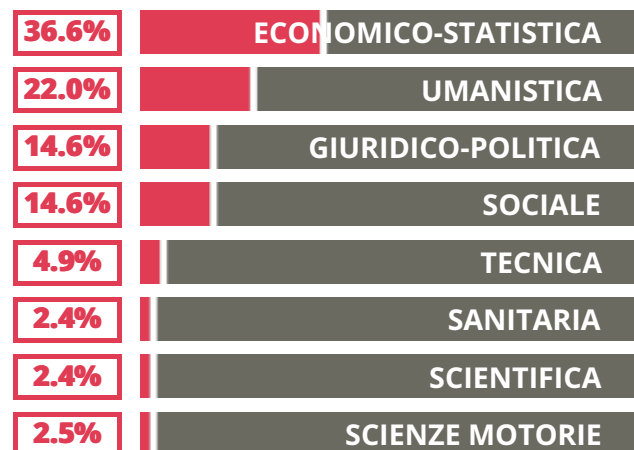

NUMERO MEDIO DIPLOMATI PER ANNO

TASSI D'ISCRIZIONE E ABBANDONO

- Non si immatricolano
- Si immatricolano e non superano il I anno
- Si immatricolano e superano il I anno

MATTEI (IS MONSELICE - CONSELVE)

MEDIA SCUOLE DELLO STESSO INDIRIZZO NELLA REGIONE

COSA SCELGONO GLI IMMATRICOLATI?

Quali sono le aree disciplinari più gettonate dai diplomati di questa scuola?
E in quali atenei si immatricolano con maggior frequenza?

58.5% UNIPD

22.0% UNIFE

14.6% UNIVE