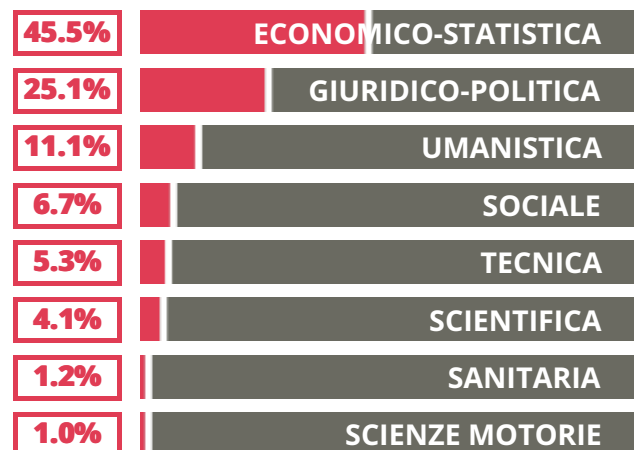

# PIER FORTUNATO CALVI

TECNICO - ECONOMICO

VIA SANTA CHIARA 10, PADOVA(PADOVA)

Indice FGA: **61.21/100**

Forchetta: [ 57.79- 64.88 ]

VOTO MEDIO MATURITA'  
IMMATRICOLATI

VOTO MEDIO MATURITA'  
NON IMMATRICOLATI

NUMERO MEDIO  
DIPLOMATI PER ANNO

## TASSI D'ISCRIZIONE E ABBANDONO

- Non si immatricolano
- Si immatricolano e non superano il I anno
- Si immatricolano e superano il I anno

PIER FORTUNATO CALVI

MEDIA SCUOLE DELLO STESSO  
INDIRIZZO NELLA REGIONE

## COSA SCELGONO GLI IMMATRICOLATI?

Quali sono le aree disciplinari più gettonate dai diplomati di questa scuola?  
E in quali atenei si immatricolano con maggior frequenza?

64.1% UNIPD

26.7% UNIVE

9.2% ALTRE UNIVERSITA'