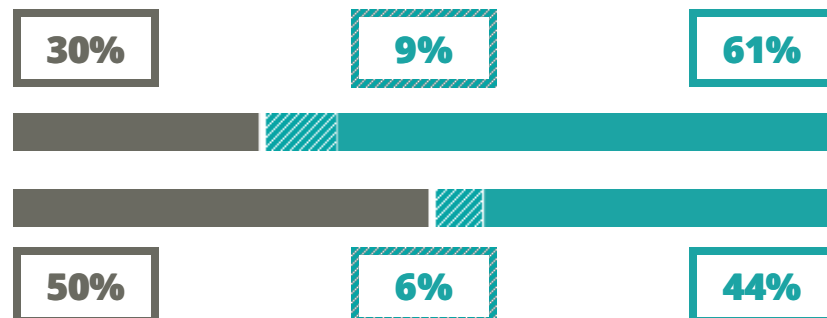

PIER FORTUNATO CALVI

MEDIA SCUOLE DELLO STESSO
INDIRIZZO NELLA REGIONE

COSA SCELGONO GLI IMMATRICOLATI?

Quali sono le aree disciplinari più gettonate dai diplomati di questa scuola?
E in quali atenei si immatricolano con maggior frequenza?