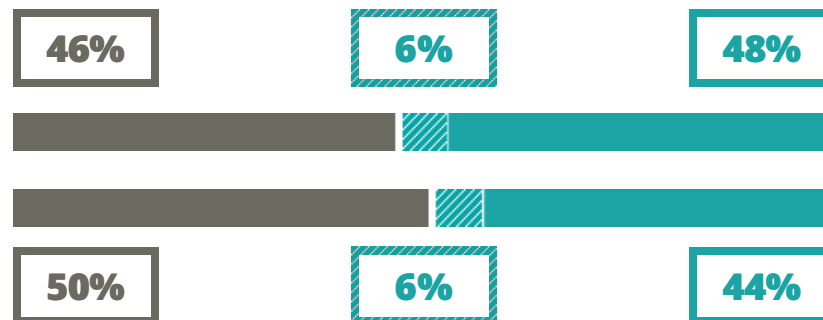

JOHN FITZGERALD KENNEDY

MEDIA SCUOLE DELLO STESSO INDIRIZZO NELLA REGIONE

COSA SCELGONO GLI IMMATRICOLATI?

Quali sono le aree disciplinari più gettonate dai diplomati di questa scuola? E in quali atenei si immatricolano con maggior frequenza?