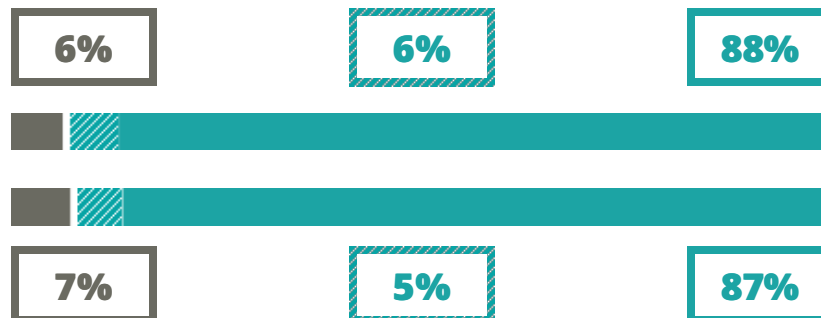

# GALILEO GALILEI

SCIENTIFICO

VIA CERESINA 17, SELVAZZANO  
DENTRO(PADOVA)

Indice FGA: **77.80/100**

Forchetta: [ 73.16- 82.65 ]

## TASSI D'ISCRIZIONE E ABBANDONO

- Non si immatricolano
- Si immatricolano e non superano il I anno
- Si immatricolano e superano il I anno