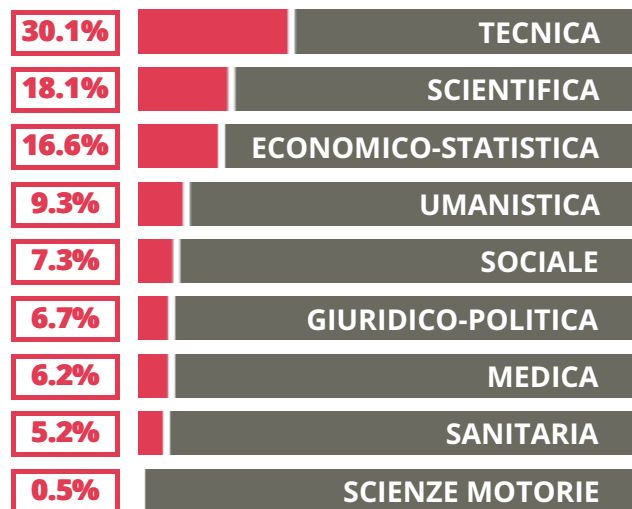

# GALILEO GALILEI

SCIENTIFICO

VIA CERESINA 17, SELVAZZANO  
DENTRO(PADOVA)

Indice FGA: **77.80/100**

Forchetta: [ 73.16- 82.65 ]

## TASSI D'ISCRIZIONE E ABBANDONO

- Non si immatricolano
- Si immatricolano e non superano il I anno
- Si immatricolano e superano il I anno

## COSA SCELGONO GLI IMMATRICOLATI?

Quali sono le aree disciplinari più gettonate dai diplomati di questa scuola? E in quali atenei si immatricolano con maggior frequenza?

VOTO MEDIO MATURITA' IMMATRICOLATI