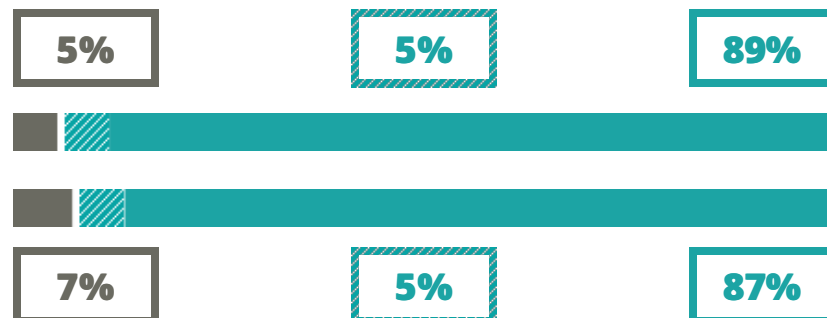

ALVISE CORNARO

SCIENTIFICO

VIA RICCOBONI 14, PADOVA(PADOVA)

Indice FGA: **79.20/100**

Forchetta: [75.22- 83.33]

VOTO MEDIO MATURITA' IMMATRICOLATI

VOTO MEDIO MATURITA' NON IMMATRICOLATI

NUMERO MEDIO DIPLOMATI PER ANNO

TASSI D'ISCRIZIONE E ABBANDONO

- Non si immatricolano
- Si immatricolano e non superano il I anno
- Si immatricolano e superano il I anno

ALVISE CORNARO

MEDIA SCUOLE DELLO STESSO INDIRIZZO NELLA REGIONE

COSA SCELGONO GLI IMMATRICOLATI?