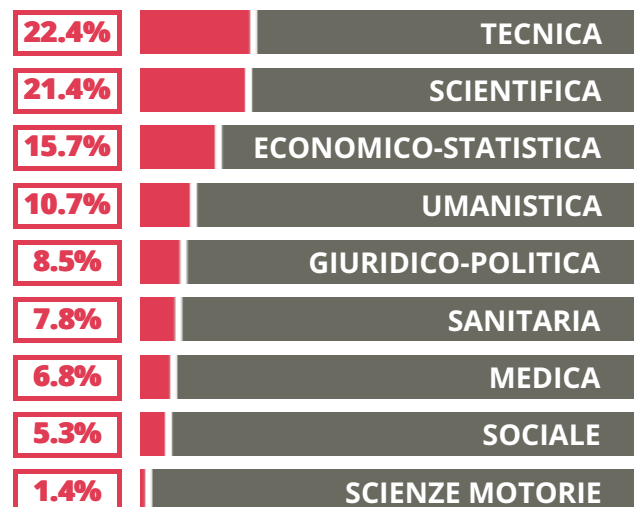

ALVISE CORNARO

SCIENTIFICO

VIA RICCOBONI 14, PADOVA(PADOVA)

Indice FGA: **79.20/100**

Forchetta: [75.22- 83.33]

VOTO MEDIO MATURITA' IMMATRICOLATI

VOTO MEDIO MATURITA' NON IMMATRICOLATI

NUMERO MEDIO DIPLOMATI PER ANNO

TASSI D'ISCRIZIONE E ABBANDONO

- Non si immatricolano
- Si immatricolano e non superano il I anno
- Si immatricolano e superano il I anno

ALVISE CORNARO

MEDIA SCUOLE DELLO STESSO INDIRIZZO NELLA REGIONE

COSA SCELGONO GLI IMMATRICOLATI?

Quali sono le aree disciplinari più gettonate dai diplomati di questa scuola?
E in quali atenei si immatricolano con maggior frequenza?

73.7% UNIPD

10.0% UNIVE

6.8% UNIFE

9.5% ALTRE UNIVERSITA'