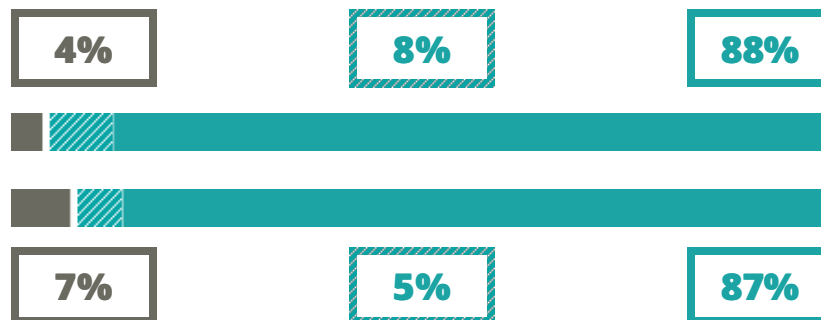

ROGAZIONISTI

SCIENTIFICO

VIA TIZIANO MINIO 15, PADOVA(PADOVA)

Indice FGA: **45.83/100**

Forchetta: [37.24- 54.88]

VOTO MEDIO MATURITA' IMMATRICOLATI

VOTO MEDIO MATURITA' NON IMMATRICOLATI

NUMERO MEDIO DIPLOMATI PER ANNO

TASSI D'ISCRIZIONE E ABBANDONO

- Non si immatricolano
- Si immatricolano e non superano il I anno
- Si immatricolano e superano il I anno

ROGAZIONISTI

MEDIA SCUOLE DELLO STESSO INDIRIZZO NELLA REGIONE

COSA SCELGONO GLI IMMATRICOLATI?