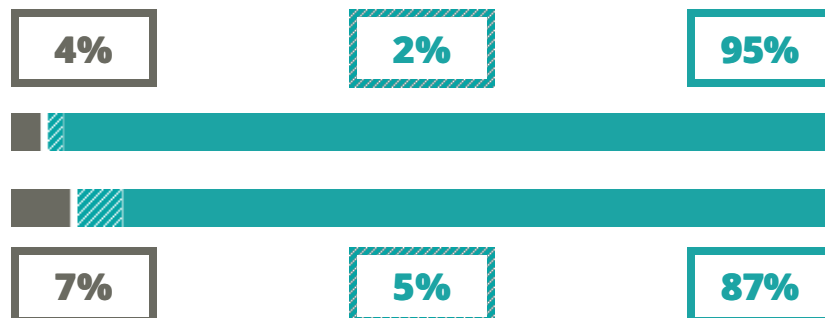

# IPPOLITO NIEVO

SCIENTIFICO

VIA BARBARIGO 38, PADOVA(PADOVA)

Indice FGA: **85.67/100**

Forchetta: [ 82.26- 89.15 ]

VOTO MEDIO MATURITA' IMMATRICOLATI

VOTO MEDIO MATURITA' NON IMMATRICOLATI

NUMERO MEDIO DIPLOMATI PER ANNO

## TASSI D'ISCRIZIONE E ABBANDONO

- Non si immatricolano
- Si immatricolano e non superano il I anno
- Si immatricolano e superano il I anno

IPPOLITO NIEVO

MEDIA SCUOLE DELLO STESSO INDIRIZZO NELLA REGIONE