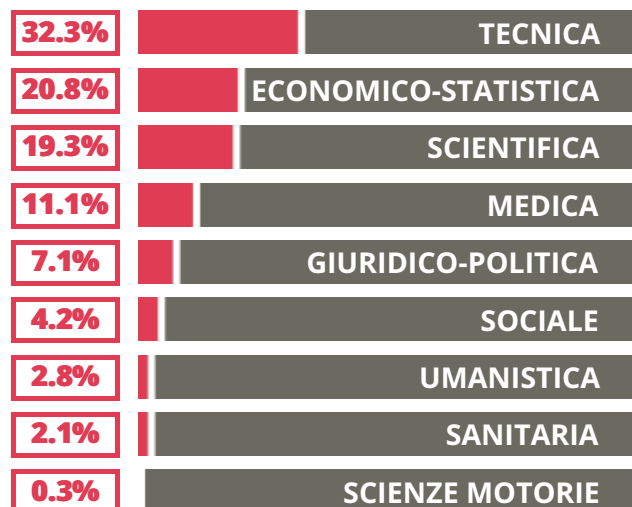

## TASSI D'ISCRIZIONE E ABBANDONO

- Non si immatricolano
- Si immatricolano e non superano il I anno
- Si immatricolano e superano il I anno

IPPOLITO NIEVO

MEDIA SCUOLE DELLO STESSO INDIRIZZO NELLA REGIONE

## COSA SCELGONO GLI IMMATRICOLATI?

Quali sono le aree disciplinari più gettonate dai diplomati di questa scuola? E in quali atenei si immatricolano con maggior frequenza?

72.2% UNIPD

5.0% UNIVE

4.2% UNIFE