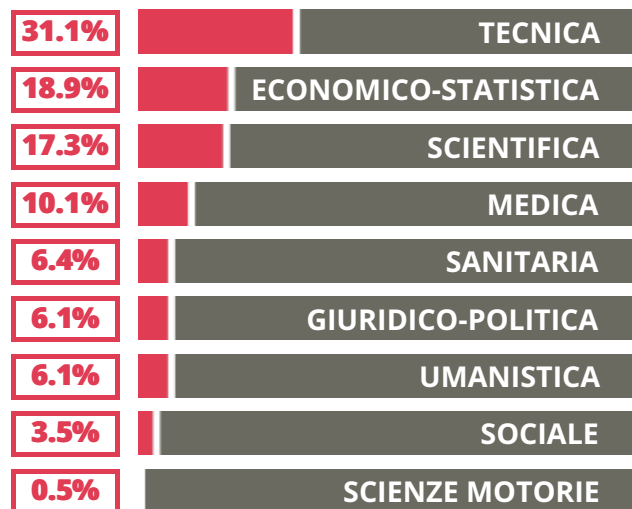

ENRICO FERMI

SCIENTIFICO

VIA VITTORIO EMANUELE II 50,
PADOVA(PADOVA)

Indice FGA: **93.53/100**

Forchetta: [89.96- 97.16]

TASSI D'ISCRIZIONE E ABBANDONO

- Non si immatricolano
- Si immatricolano e non superano il I anno
- Si immatricolano e superano il I anno

COSA SCELGONO GLI IMMATRICOLATI?

Quali sono le aree disciplinari più gettonate dai diplomati di questa scuola? E in quali atenei si immatricolano con maggior frequenza?

VOTO MEDIO MATURITA' IMMATRICOLATI