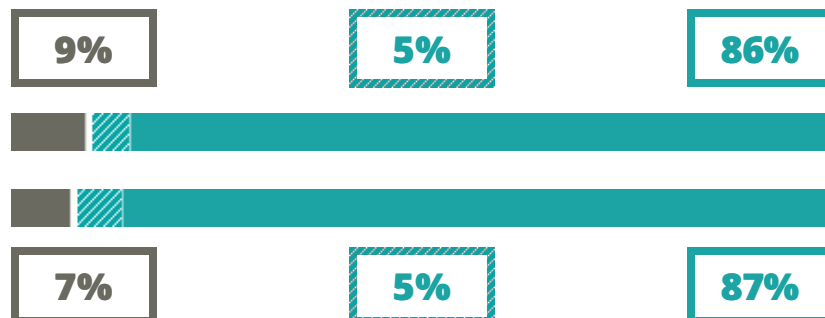

ROLANDO DA PIAZZOLA

SCIENTIFICO

VIA DANTE 4, PIAZZOLA SUL BRENTA (PADOVA)

Indice FGA: **85.61/100**

Forchetta: [77.73- 93.84]

VOTO MEDIO MATURITA' IMMATRICOLATI

VOTO MEDIO MATURITA' NON IMMATRICOLATI

NUMERO MEDIO DIPLOMATI PER ANNO

TASSI D'ISCRIZIONE E ABBANDONO

- Non si immatricolano
- Si immatricolano e non superano il I anno
- Si immatricolano e superano il I anno

ROLANDO DA PIAZZOLA

MEDIA SCUOLE DELLO STESSO INDIRIZZO NELLA REGIONE