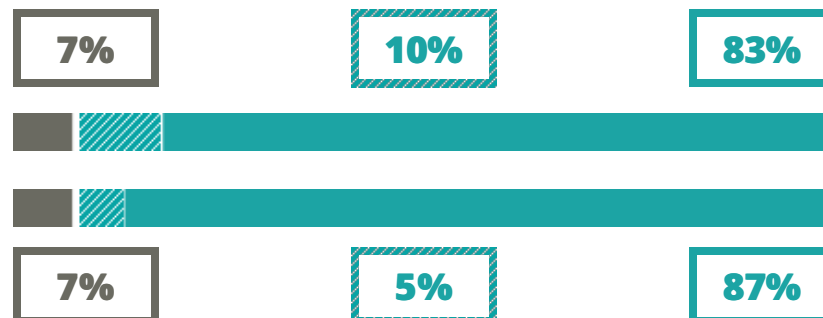

# LEON BATTISTA ALBERTI

SCIENTIFICO

VIA PILLON 4, ABANO TERME(PADOVA)

Indice FGA: **69.45/100**

Forchetta: [ 64.51- 74.69 ]

VOTO MEDIO MATURITA' IMMATRICOLATI

VOTO MEDIO MATURITA' NON IMMATRICOLATI

NUMERO MEDIO DIPLOMATI PER ANNO

## TASSI D'ISCRIZIONE E ABBANDONO

- Non si immatricolano
- Si immatricolano e non superano il I anno
- Si immatricolano e superano il I anno

LEON BATTISTA ALBERTI

MEDIA SCUOLE DELLO STESSO INDIRIZZO NELLA REGIONE