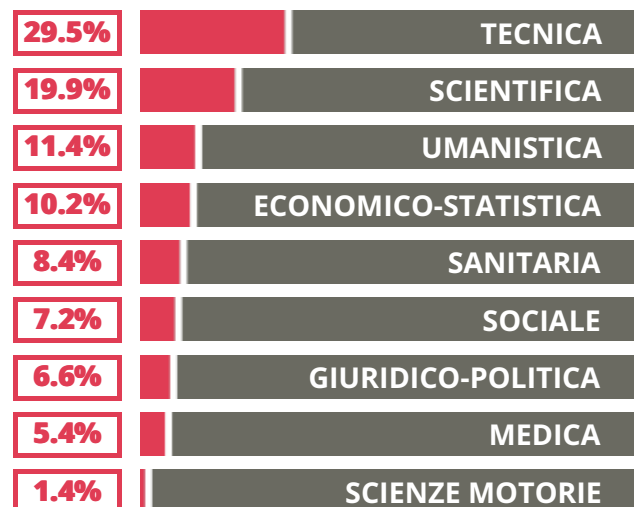

# LEON BATTISTA ALBERTI

SCIENTIFICO

VIA PILLON 4, ABANO TERME(PADOVA)

Indice FGA: **69.45/100**

Forchetta: [ 64.51- 74.69 ]

VOTO MEDIO MATURITA' IMMATRICOLATI

VOTO MEDIO MATURITA' NON IMMATRICOLATI

NUMERO MEDIO DIPLOMATI PER ANNO

## TASSI D'ISCRIZIONE E ABBANDONO

- Non si immatricolano
- Si immatricolano e non superano il I anno
- Si immatricolano e superano il I anno

LEON BATTISTA ALBERTI

MEDIA SCUOLE DELLO STESSO INDIRIZZO NELLA REGIONE

## COSA SCELGONO GLI IMMATRICOLATI?

Quali sono le aree disciplinari più gettonate dai diplomati di questa scuola?  
E in quali atenei si immatricolano con maggior frequenza?

78.3% UNIPD

10.2% UNIFE

6.0% UNIVE