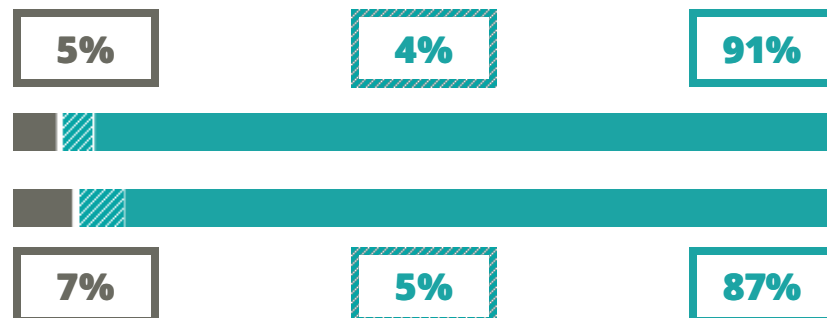

TITO LUCREZIO CARO

SCIENTIFICO

VIA ALFIERI 58, CITTADELLA(PADOVA)

Indice FGA: **82.66/100**

Forchetta: [78.35- 87.09]

VOTO MEDIO MATURITA'
IMMATRICOLATI

VOTO MEDIO MATURITA'
NON IMMATRICOLATI

NUMERO MEDIO
DIPLOMATI PER ANNO

TASSI D'ISCRIZIONE E ABBANDONO

- Non si immatricolano
- Si immatricolano e non superano il I anno
- Si immatricolano e superano il I anno

TITO LUCREZIO CARO

MEDIA SCUOLE DELLO STESSO
INDIRIZZO NELLA REGIONE