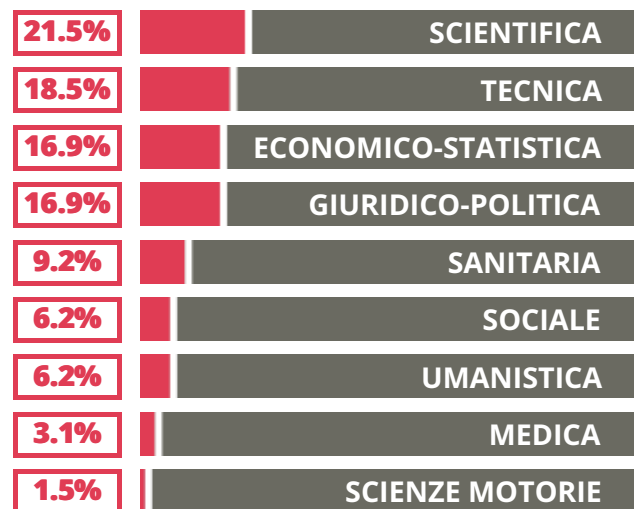

TASSI D'ISCRIZIONE E ABBANDONO

- Non si immatricolano
- Si immatricolano e non superano il I anno
- Si immatricolano e superano il I anno

MATTEI (IS MONSELICE - CONSELVE)

MEDIA SCUOLE DELLO STESSO INDIRIZZO NELLA REGIONE

COSA SCELGONO GLI IMMATRICOLATI?

Quali sono le aree disciplinari più gettonate dai diplomati di questa scuola?
E in quali atenei si immatricolano con maggior frequenza?

70.8% UNIPD

16.9% UNIFE

4.6% UNITN

7.7% ALTRE UNIVERSITA'