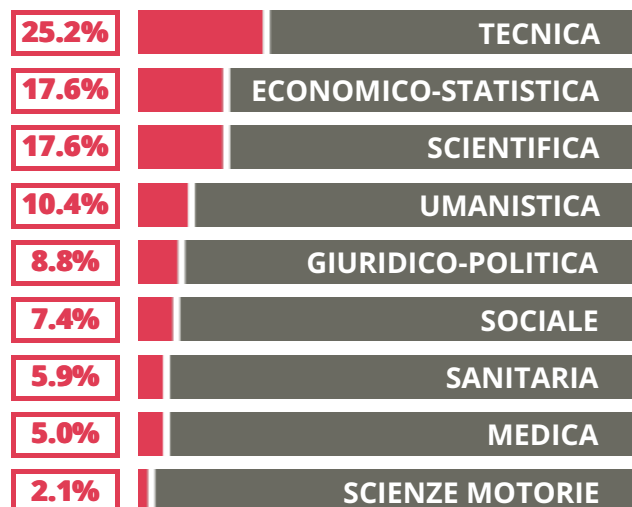

EUGENIO CURIEL

SCIENTIFICO

VIA DURER 14, PADOVA(PADOVA)

Indice FGA: **78.11/100**

Forchetta: [74.76- 81.60]

VOTO MEDIO MATURITA'
IMMATRICOLATI

VOTO MEDIO MATURITA'
NON IMMATRICOLATI

NUMERO MEDIO
DIPLOMATI PER ANNO

TASSI D'ISCRIZIONE E ABBANDONO

- Non si immatricolano
- Si immatricolano e non superano il I anno
- Si immatricolano e superano il I anno

EUGENIO CURIEL

MEDIA SCUOLE DELLO STESSO
INDIRIZZO NELLA REGIONE

COSA SCELGONO GLI IMMATRICOLATI?

Quali sono le aree disciplinari più gettonate dai diplomati di questa scuola?
E in quali atenei si immatricolano con maggior frequenza?

75.7% UNIPD

8.8% UNIVE

15.5% ALTRE UNIVERSITA'