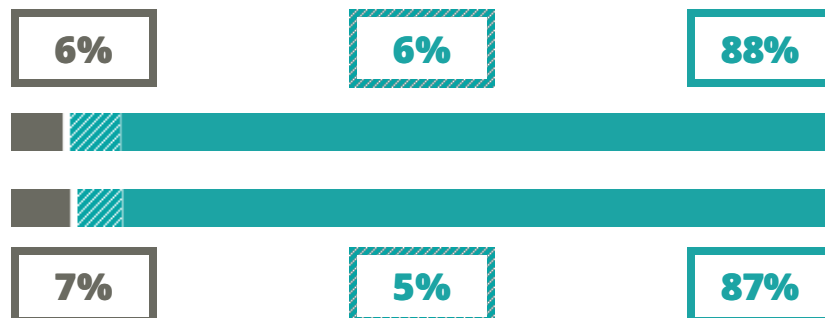

EUGENIO CURIEL

SCIENTIFICO

VIA DURER 14, PADOVA(PADOVA)

Indice FGA: **78.11/100**

Forchetta: [74.76- 81.60]

VOTO MEDIO MATURITA'
IMMATRICOLATI

VOTO MEDIO MATURITA'
NON IMMATRICOLATI

NUMERO MEDIO
DIPLOMATI PER ANNO

TASSI D'ISCRIZIONE E ABBANDONO

- Non si immatricolano
- Si immatricolano e non superano il I anno
- Si immatricolano e superano il I anno

EUGENIO CURIEL

MEDIA SCUOLE DELLO STESSO
INDIRIZZO NELLA REGIONE

COSA SCELGONO GLI IMMATRICOLATI?