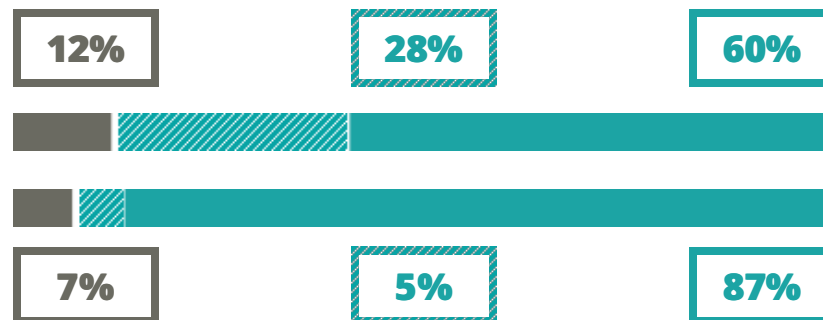

# GYMNASIUM PATAVINUM SPORT

SCIENTIFICO

VIA PIEROBON 13/A, PADOVA(PADOVA)

Indice FGA: **41.16/100**

Forchetta: [ 33.66- 50.35 ]

VOTO MEDIO MATURITA' IMMATRICOLATI

VOTO MEDIO MATURITA' NON IMMATRICOLATI

NUMERO MEDIO DIPLOMATI PER ANNO

## TASSI D'ISCRIZIONE E ABBANDONO

- Non si immatricolano
- Si immatricolano e non superano il I anno
- Si immatricolano e superano il I anno