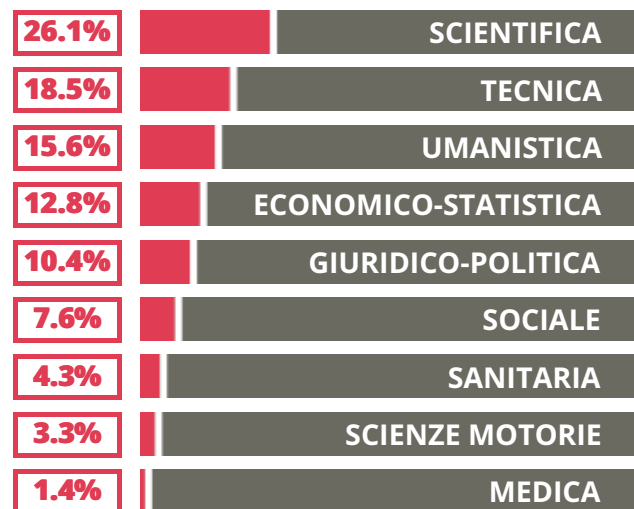

NUMERO MEDIO DIPLOMATI PER ANNO

TASSI D'ISCRIZIONE E ABBANDONO

- Non si immatricolano
- Si immatricolano e non superano il I anno
- Si immatricolano e superano il I anno

CATTANEO (IS MONSELICE - CONSELVE)

MEDIA SCUOLE DELLO STESSO INDIRIZZO NELLA REGIONE

COSA SCELGONO GLI IMMATRICOLATI?

Quali sono le aree disciplinari più gettonate dai diplomati di questa scuola?
E in quali atenei si immatricolano con maggior frequenza?