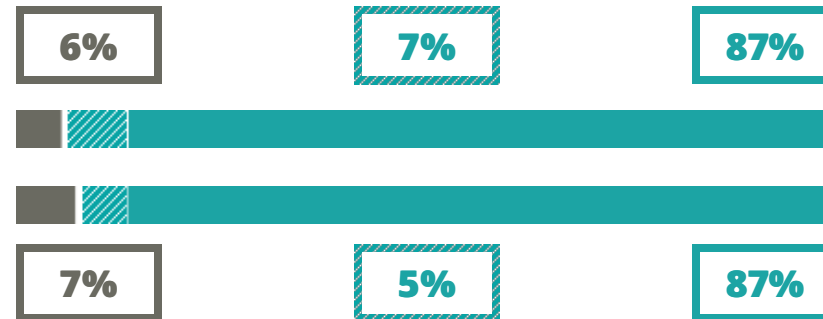

ALBERT EINSTEIN

SCIENTIFICO

VIA PARINI 10, PIOVE DI SACCO(PADOVA)

Indice FGA: **86.25/100**

Forchetta: [81.35- 91.40]

VOTO MEDIO MATURITA'
IMMATRICOLATI

VOTO MEDIO MATURITA'
NON IMMATRICOLATI

NUMERO MEDIO
DIPLOMATI PER ANNO

TASSI D'ISCRIZIONE E ABBANDONO

- Non si immatricolano
- Si immatricolano e non superano il I anno
- Si immatricolano e superano il I anno

ALBERT EINSTEIN

MEDIA SCUOLE DELLO STESSO
INDIRIZZO NELLA REGIONE